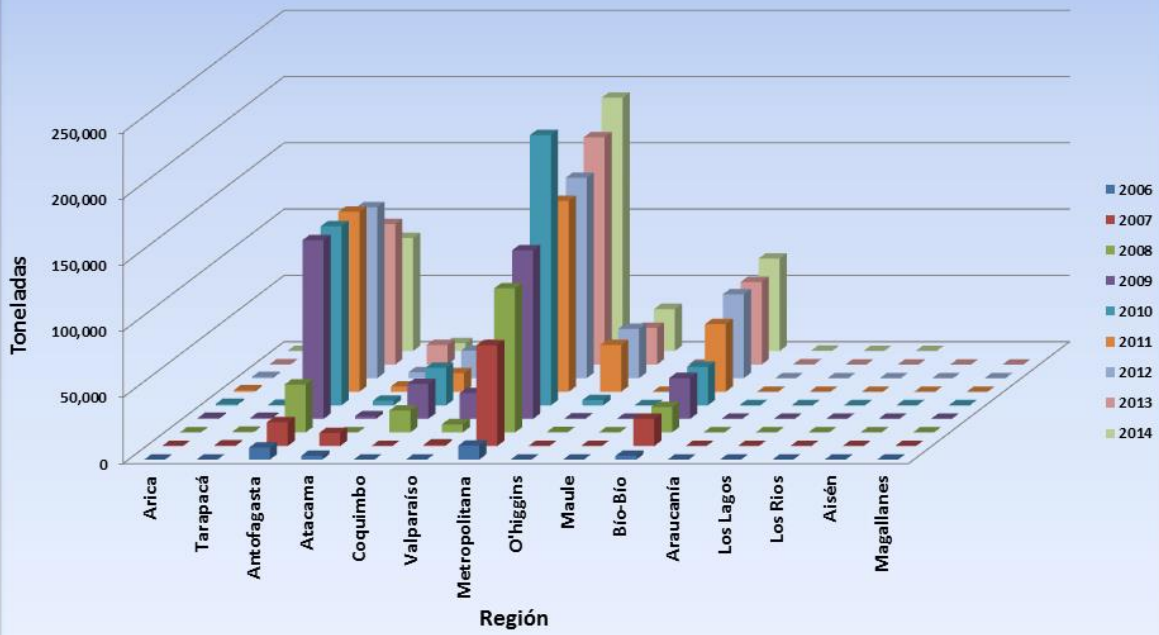

# ESTADÍSTICAS DE RESIDUOS PELIGROSOS A NIVEL NACIONAL DESDE LOS AÑOS 2006 AL 2014

### Declaración Anual de Destinatarios de ResPel por Región SIDREP, Chile: 2006 - 2014